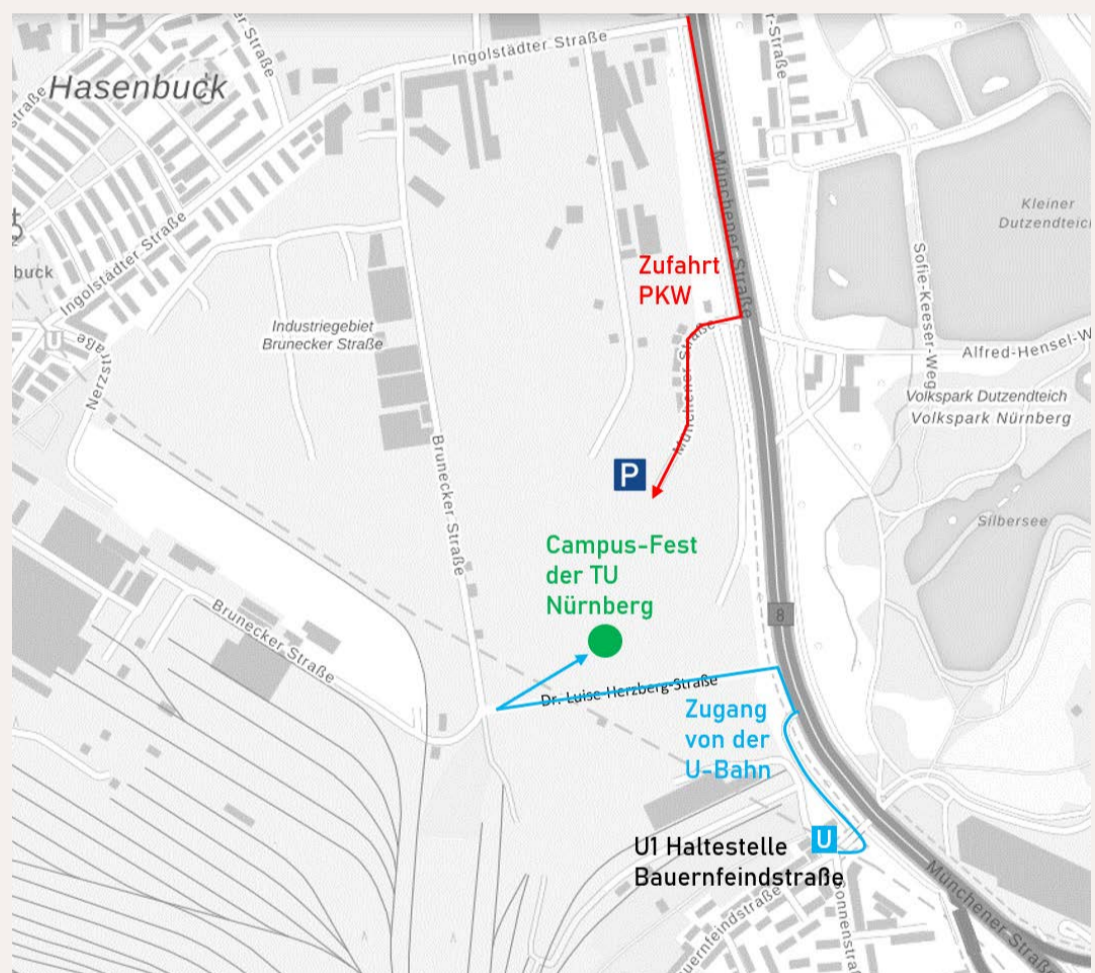

Campus-Fest der Technischen Universität Nürnberg

22/07/22

ANFAHRT

Das Campus-Fest findet am Baugelände der TU Nürnberg
(Dr.-Luise-Herzberg-Straße, 90471 Nürnberg) statt.

Zufahrt zum Parkplatz über die Münchener Straße 296,
90471 Nürnberg

Wir empfehlen die Anfahrt mit den öffentlichen Verkehrsmitteln.
Sie erreichen das Gelände nach einem kurzen Fußweg über die
Dr.-Luise-Herzberg-Straße mit:

**U-Bahn U1 Richtung Langwasser Süd,
Haltestelle Bauernfeindstraße**